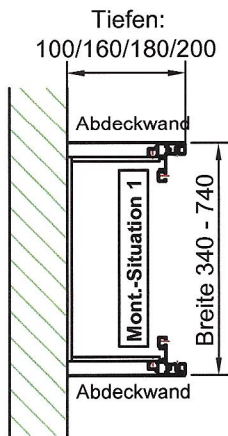

Dieses Daten-Blatt nur für 1 Gerüst und Front verwenden !

ohne Rückwand
ohne Seitenwand
mit Bindschienen

AP

Wand links
 Wand rechts

UP

- Schienenbestückung: Rückseitig
- Schienenbestückung: 3-seitig
- Zubehör:
 - Stk. Einbaukonsole 150 x 50
 - Stk. Einbaukonsole 150 x 100

- RAL-Farbe 9003 feinstrukturiert
- RAL-Farbe feinstrukturiert
- Schloss 4-Kant 6 mm
- Schloss KABA-.....
- Schloss Olive
- Abdeckwand links / rechts
- Abdeckwand beidseitig
- Türbandung links
- Türbandung rechts
- Steckdeckel