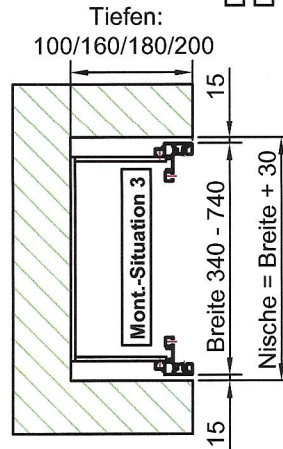

Dieses Daten-Blatt nur für 1 Gerüst und Front verwenden !

ohne Rückwand
ohne Seitenwand
mit Bindschienen

AP

Wand links
 Wand rechts

UP

- Schienenbestückung: Rückseitig
- Schienenbestückung: 3-seitig
- Zubehör:
 - Stk. Einbaukonsole 150 x 50
 - Stk. Einbaukonsole 150 x 100

- RAL-Farbe 9003 feinstrukturiert
- RAL-Farbe feinstrukturiert
- Schloss 4-Kant 6 mm
- Schloss KABA-.....
- Schloss Olive
- Abdeckwand links / rechts
- Abdeckwand beidseitig
- Türbandung links
- Türbandung rechts
- Steckdeckel