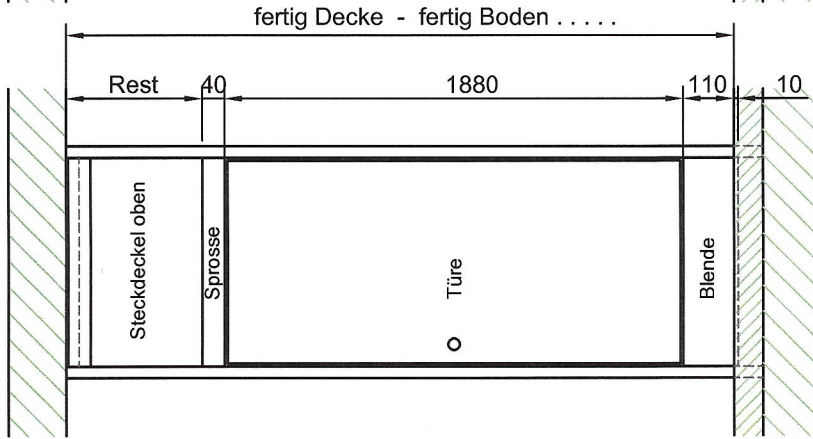

Dieses Daten-Blatt nur für 1 Gerüst und Front verwenden !

ohne Rückwand
ohne Seitenwand
mit Bindschienen

AP

Wand links
 Wand rechts

UP

- Schienenbestückung: Rückseitig
- Schienenbestückung: 3-seitig
- Zubehör:
 - Stk. Einbaukonsole 150 x 50
 - Stk. Einbaukonsole 150 x 100

- RAL-Farbe 9003 feinstrukturiert
- RAL-Farbe feinstrukturiert
- Schloss 4-Kant 6 mm
- Schloss KABA-.....
- Schloss Olive
- Abdeckwand links / rechts
- Abdeckwand beidseitig
- Türbandung links
- Türbandung rechts
- Steckdeckel