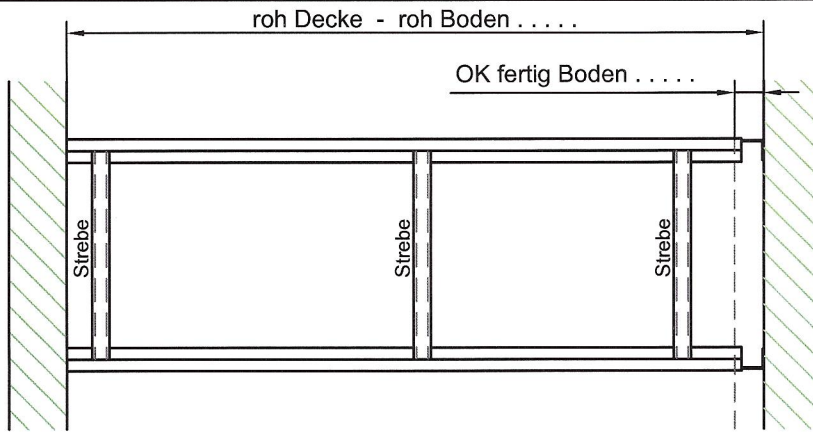

Dieses Daten-Blatt nur für 1 Gerüst und Front verwenden !

ohne Rückwand
ohne Seitenwand
mit Bindschienen

AP

Wand links
 Wand rechts

UP

- Schienenbestückung: Rückseitig
- Schienenbestückung: 3-seitig
- Zubehör:
 - Stk. Einbaukonsole 150 x 50
 - Stk. Einbaukonsole 150 x 100

- RAL-Farbe 9003 feinstrukturiert
- RAL-Farbe feinstrukturiert
- Schloss 4-Kant 6 mm
- Schloss KABA-.....
- Schloss Olive
- Abdeckwand links / rechts
- Abdeckwand beidseitig
- Türbandung links
- Türbandung rechts
- Steckdeckel