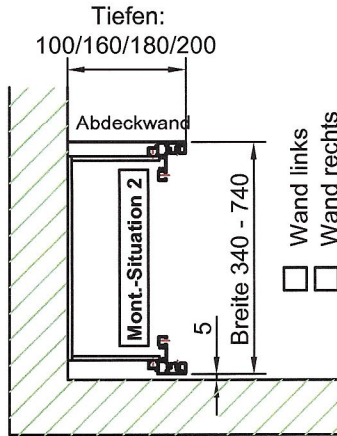

Dieses Daten-Blatt nur für 1 Gerüst und Front verwenden !

ohne Rückwand
ohne Seitenwand
mit Bindschienen

AP

Wand links
 Wand rechts

UP

- Schienenbestückung: Rückseitig
- Schienenbestückung: 3-seitig
- Zubehör:
 - Stk. Einbaukonsole 150 x 50
 - Stk. Einbaukonsole 150 x 100

- RAL-Farbe 9003 feinstrukturiert
- RAL-Farbe feinstrukturiert
- Schloss 4-Kant 6 mm
- Schloss KABA-.....
- Schloss Olive
- Abdeckwand links / rechts
- Abdeckwand beidseitig
- Türbandung links
- Türbandung rechts
- Steckdeckel