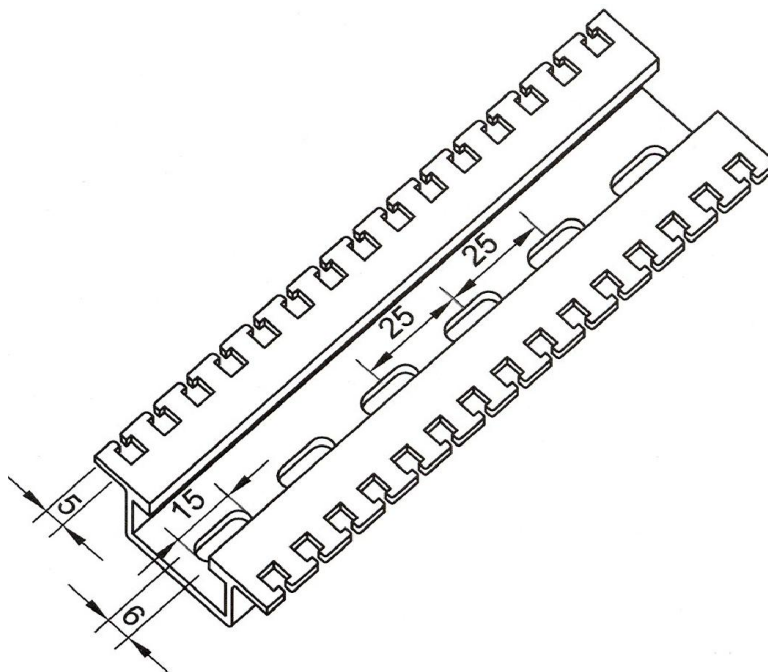

Solide barre de fixation pour câbles, aluminium clair
Pour colliers jusqu'a max. 5 mm et brides pour câble C30

Brevet européen Nr. 0555187

Applications:

- tableaux de distribution (barres collectrices)
- colonnes montantes
- doubles planchers
- plafonds creux
- mise à la teffe écran
- pneumatique, hydraulique

Désignation	Longueur	Marque	E-No.	cond.
Barre combinée Galip EN C30	3 m	Galip	168 019 039	60 m
Boulon de séparation M 8	70 mm	Galip	169 026 079	100 Stk.
Ecrou coulissant M8		Galip	169 026 279	100 Stk.