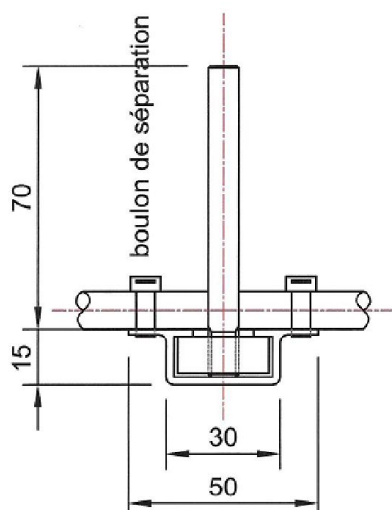

Solide barre de fixation pour câbles, aluminium clair
Pour colliers jusqu'a max. 5 mm et brides pour câble C30

Brevet européen Nr. 0555187

Applications:

- tableaux de distribution (barres collectrices)
- colonnes montantes
- doubles planchers
- plafonds creux
- mise à la teffe écran
- pneumatique, hydraulique

Désignation	Longueur	Marque	E-No.	cond.
Barre combinée Galip EN C30	3 m	Galip	168 019 039	60 m
Boulon de séparation M 8	70 mm	Galip	169 026 079	100 Stk.
Ecrou coulissant M8		Galip	169 026 279	100 Stk.